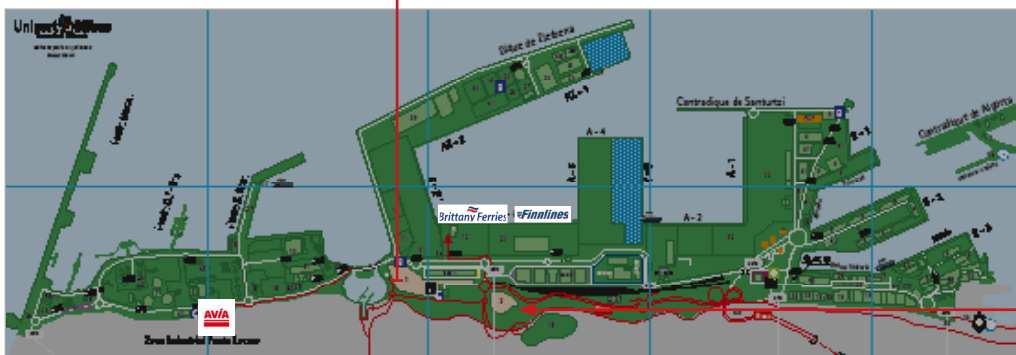

SERVICIOS | SERVICES

PUERTO DE BILBAO: ZIERBENA

- 1 Edificio de oficinas y servicios generales. Vigilancia 24h.
Cafetería y restaurante.
Aparcamiento para turismos: 400 plazas
Office and general services building
Restaurant and coffee shop
Parking for 400 cars

- 2 Aparcamiento para camiones con mercancías peligrosas: 230 plazas
Parking for trucks with dangerous goods: 230 places.

- 3 Aparcamiento para camiones con mercancía general: 381 plazas
Parking for trucks with general cargo: 381 places.

En las inmediaciones de los aparcamientos se localizan dos gasolineras 24h.
Next to the parking area there are two (24h. service) petrol stations.

AVIA