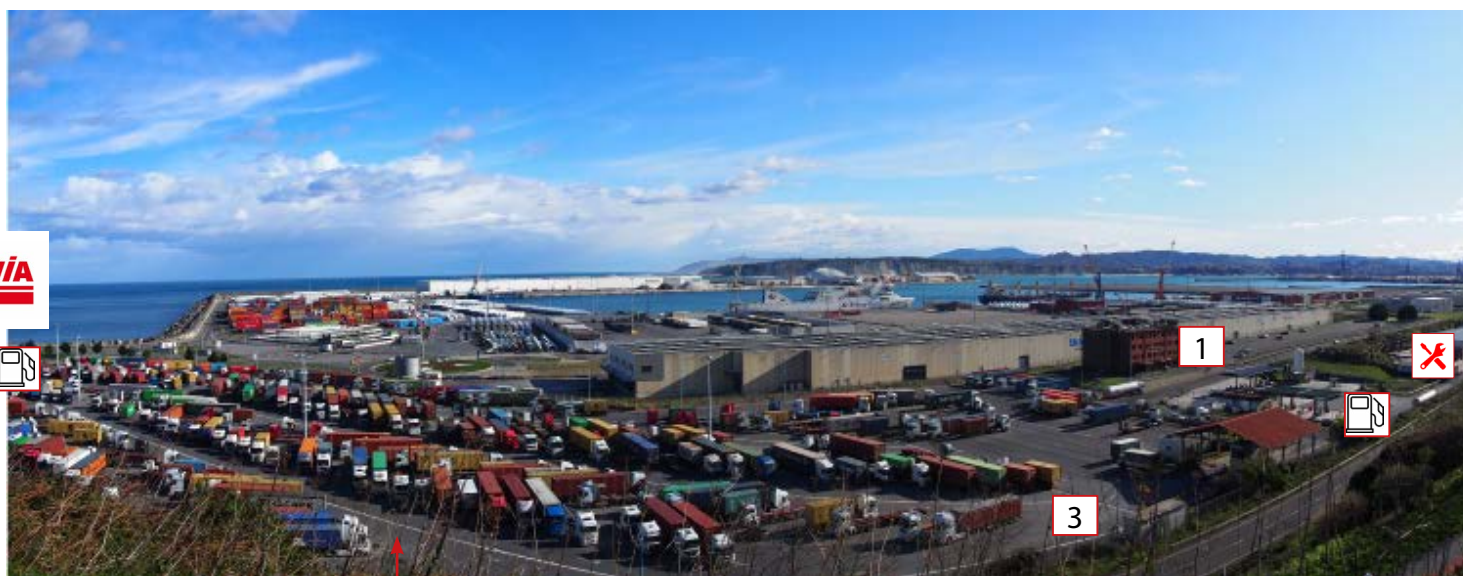

SERVICIOS | SERVICES

PUERTO DE BILBAO: ZIERBENA

- 1 Edificio de oficinas y servicios generales. Vigilancia 24h.
Cafetería y restaurante.
Aparcamiento para turismos: 400 plazas
Office and general services building
Restaurant and coffee shop
Parking for 400 cars

- 2 Aparcamiento para camiones con mercancías peligrosas: 230 plazas
Parking for trucks with dangerous goods: 230 places.

- 3 Aparcamiento para camiones con mercancía general: 381 plazas
Parking for trucks with general cargo: 381 places.

Además, este aparcamiento cuenta con 10 parcelas de estacionamiento con conexión eléctrica para vehículos frigoríficos.
This parking also includes 10 parking slots with electrical connections for refrigerated vehicles.

En las inmediaciones de los aparcamientos se localizan dos gasolineras 24h.
Next to the parking area there are two (24h. service) petrol stations.

AVIA